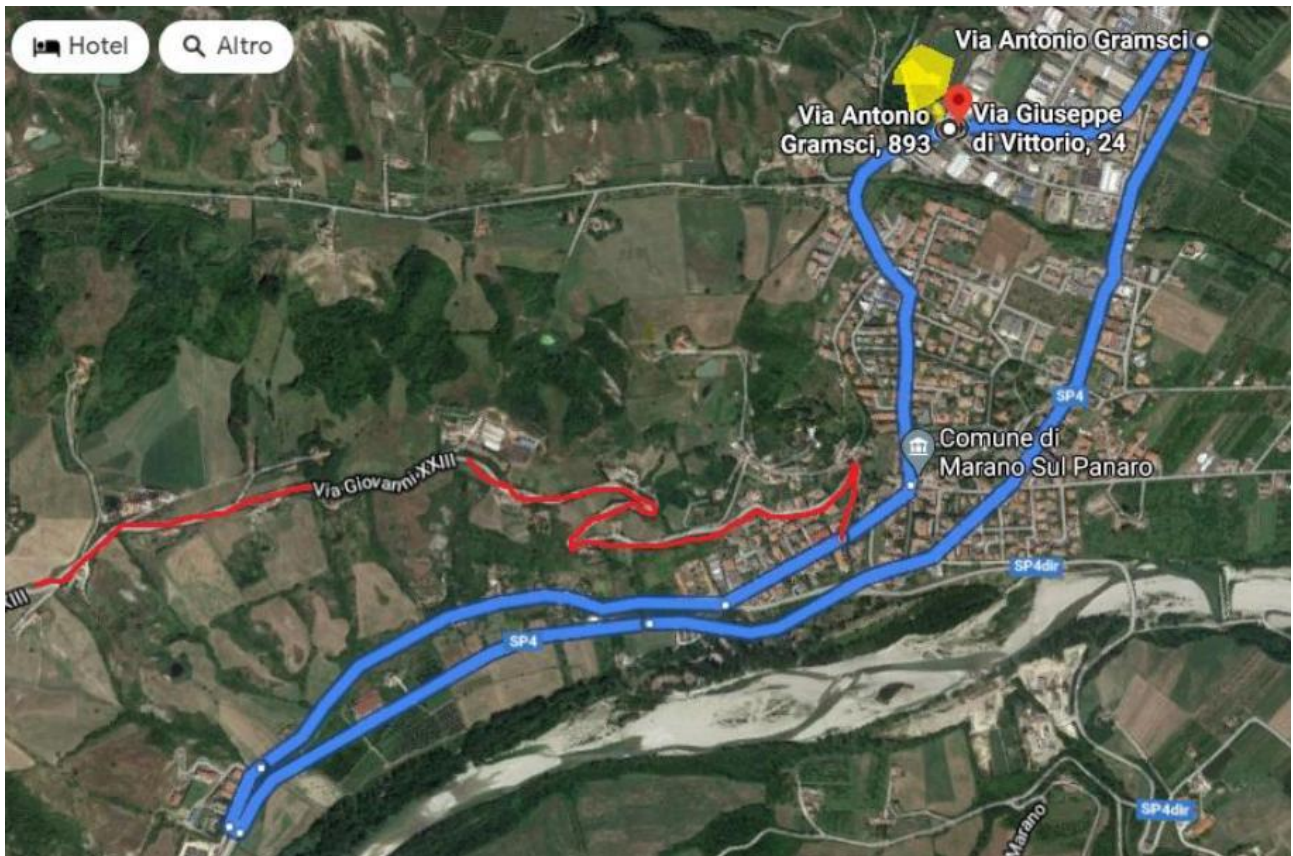

**SI INFORMA LA CITTADINANZA CHE
IN OCCASIONE DELLA MANIFESTAZIONE SPORTIVA**

**“GARA CICLISTICA
MARANO/OSPITALETTO”**

PREVISTA PER LA GIORNATA DI

DOMENICA 14 MAGGIO 2023

dalle ore 13:30 alle ore 18:00

VERRANNO CHIUSE AL TRANSITO LE SEGUENTI VIE:

(tratto da incrocio con via Gramsci ad incrocio con via Pavullese)

frazione OSPITALETTO

S.P.21

(da incrocio con via Pavullese ad incrocio con via della Comune)

PER MAGGIORI INFORMAZIONI E' POSSIBILE PRENDERE VISIONE
DELLA RELATIVA ORDINANZA (N.13/2023) DIRETTAMENTE DAL SITO DEL COMUNE

PARTENZA: Piazza Matteotti direzione via Pavullese

N° GIRI: 7 - Al termine del 7° giro imbocheranno la S.P. 21 Ospitaletto direzione Ospitaletto

ARRIVO: frazione Ospitaletto (in prossimità dell'incrocio con via della Chiesa)

ORDINE DI PERCORRENZA: Piazza G. Matteotti, via Pavullese, innesto SP4 Fondovalle al km. 7+670 (direzione Marano/Vignola), percorrenza SP4 fino al km 4+450 per immissione su via Gramsci (DA RIPETERE N.7 VOLTE), indi via Pavullese, innesto SP21 via Giovanni XXIII km. 0+000, Rodiano, S. Gaetano, via Ospitaletto, Ospitaletto SP21 km8+900